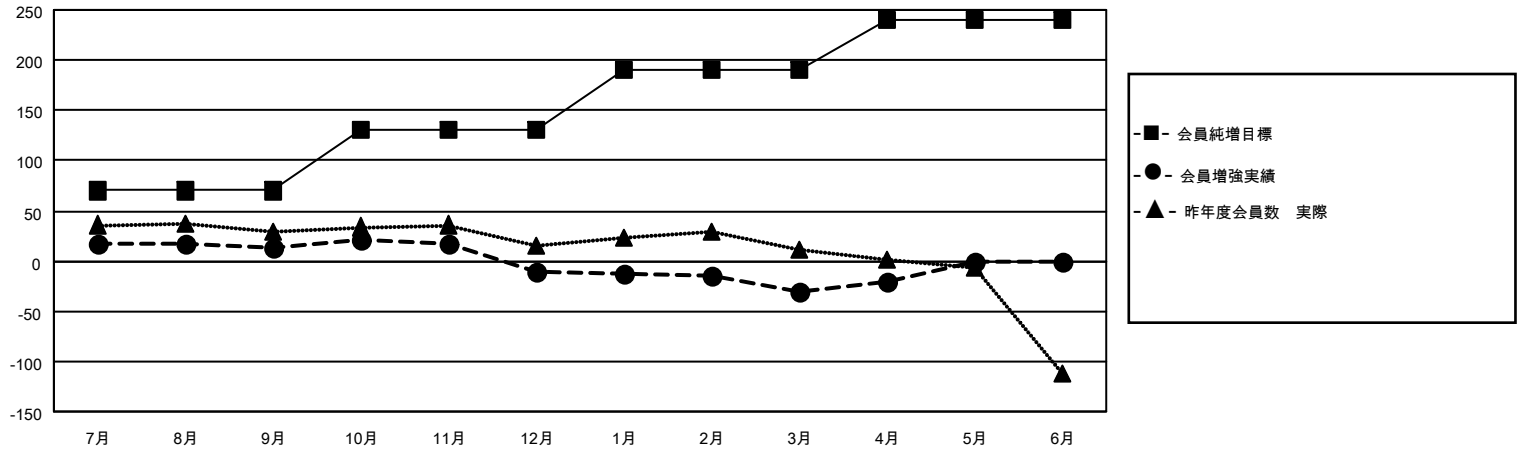

MONTHLY MEMBERSHIP PROGRESS REPORT

地域 JAPAN

District 331 B

Results as of: 4/30/2021

クラブ			
結果：2020-2021			
四半期	新クラブ目標	新クラブ	解散クラブ
7月/8月/9月	0	0	0
10月/11月/12月	0	0	0
1月/2月/3月	1	0	0
4月/5月/6月	0	0	0

名			
結果：2020-2021			
四半期	会員純増目標	会員増強実績	退会者(転籍を含む)実際
7月/8月/9月	70	41	27
10月/11月/12月	60	21	45
1月/2月/3月	60	12	31
4月/5月/6月	50	27	16

新クラブ目標及び実績累計

会員目標及び実績累計

解散クラブ: 0	49 CLUBS OF 76 一名以上の新会員を登録	男女別 男性 1,896 (82.01%) 女性 416 (17.99%)
退会者 物故会員 13 クラブ解散 0 その他 106 合計 119	会員累計データを見るには、ここをクリック	世帯主/家族会員合計 670 国際会費半額の家族会員 339