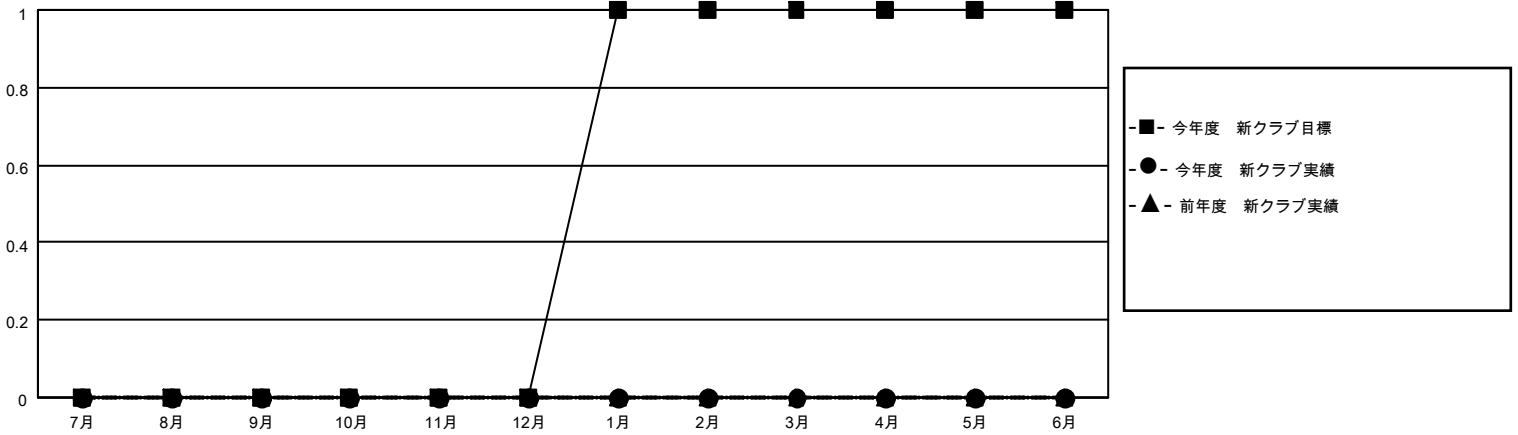

MONTHLY MEMBERSHIP PROGRESS REPORT

地域 JAPAN

District 331 B

Results as of: 4/30/2021

クラブ			
結果：2020-2021			
四半期	新クラブ目標	新クラブ	解散クラブ
7月/8月/9月	0	0	0
10月/11月/12月	0	0	0
1月/2月/3月	1	0	0
4月/5月/6月	0	0	0

名			
結果：2020-2021			
四半期	会員純増目標	会員増強実績	退会者(転籍を含む)実際
7月/8月/9月	70	41	27
10月/11月/12月	60	21	45
1月/2月/3月	60	12	31
4月/5月/6月	50	27	16

新クラブ目標及び実績累計

会員目標及び実績累計

解散クラブ: 0	49 CLUBS OF 76 一名以上の新会員を登録	男女別 男性 1,896 (82.01%) 女性 416 (17.99%)
退会者 物故会員 13 クラブ解散 0 その他 106 合計 119	会員累計データを見るには、ここをクリック	世帯主/家族会員合計 670 国際会費半額の家族会員 339